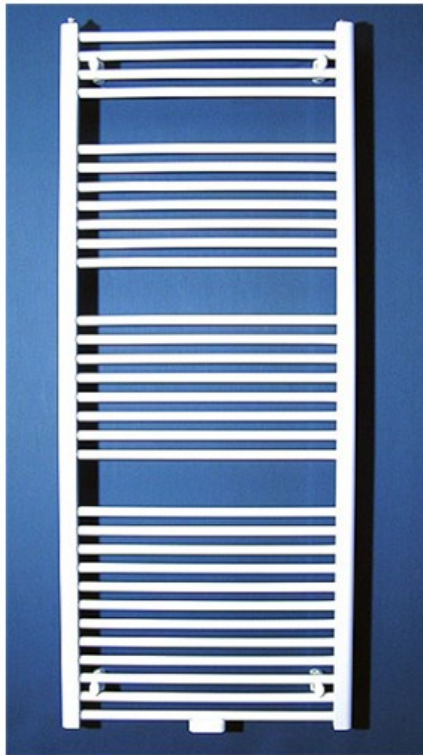

Heizkörper OASIS

Das Luxusmodell:
D-Profil Sammelrohr für Klarheit
und Ausdruckskraft für Ihre
Räumlichkeiten.

Standardfarbe RAL 9016
Oberfläche glänzend
Uneingeschränkt in Nassräumen einsetzbar
Unsichtbare Schweißnähte
D-Profil 40x30mm seitlich
Rundrohr 20mm waagrecht
Anschlüsse 1/2"
Betriebsdruck 10 bar
Wandhalter, Luft- und Blindstopfen incl.
5 Jahre Herstellergarantie