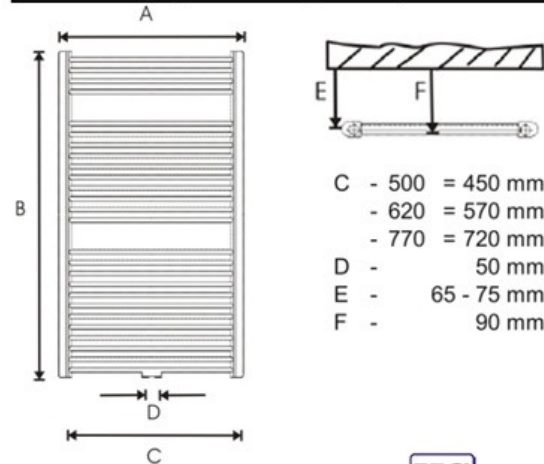

Weitere technische Angaben entnehmen Sie jeweils dem separaten Technischen Arbeitsblatt / Lagerware auf Anfrage!